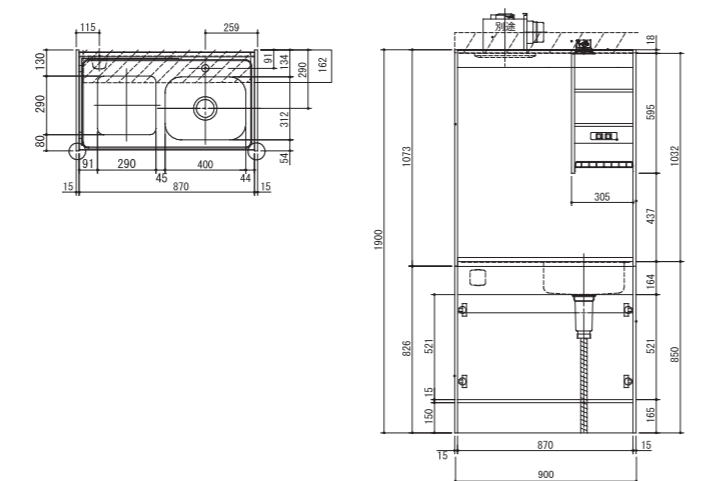

1200×500×1900mm

W1050

3013 3014	1口ガスコンロ	358,200 円
3014 3015	IHヒーター(200V)	364,100 円
3017 3018	IHヒーター(100V)	325,600 円
3019 3020	フラット	284,400 円

1050×500×1900mm

W900

3005 3006	1口ガスコンロ	326,700 円
3014 3015	IHヒーター(200V)	339,900 円
3007 3008	IHヒーター(100V)	301,400 円
3009 3010	フラット	260,200 円

900×500×1900mm

※吊戸棚の扉はオプションとなります。 ※各サイズとも側面図は共通です。

レンジフード

ホワイト ブラック

※送料すべて別途かかります(約2,000円ほど)

FVA シリーズ
深型レンジフード(換気扇付)
FVA シリーズ
色：ホワイト/ブラック

1456 1457	FVA-606 W/BK	81,100 円
1458 1459	FVA-756 W/BK	93,200 円

BDR シリーズ
深型レンジフード(シロッコファン)
BDR-3HL シリーズ
色：ホワイト/ブラック