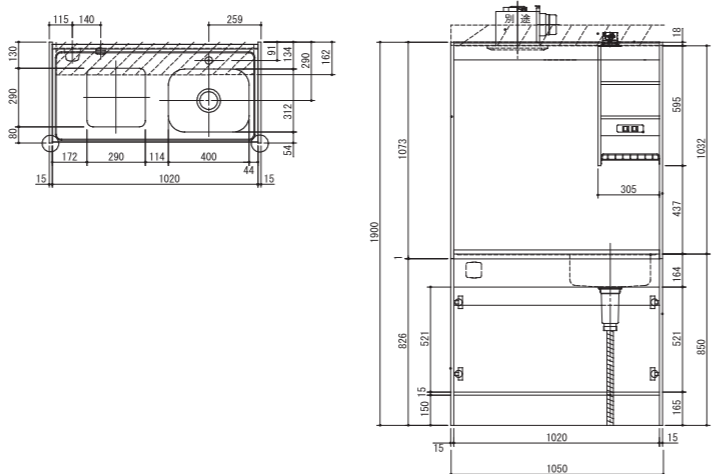

ミニキッチン

冷蔵庫収納タイプもございます。
小型冷温庫などの収納が可能です。
オフィスやアパートなどに最適です。
※冷蔵庫タイプは別価格となります。
※デザインが表示と異なる場合がございます。

仕様
奥行 500mm
高さ 1900mm
内部・底化粧仕上げ
加熱器具付属
基本色：ホワイト
換気扇 DV-225N(別途)
扉カラーブラックは別途かかります。

シングルレバー水栓付属

W1200

301 3016	1口ガスコンロ	357,000 円
3017 3018	IHヒーター(200V)	369,600 円
3018 3019	IHヒーター(100V)	332,200 円
3019 3020	フラット	290,400 円

1200×500×1900mm

W1050

3013 3014	1口ガスコンロ	358,200 円
3014 3015	IHヒーター(200V)	364,100 円
3017 3018	IHヒーター(100V)	325,600 円
3019 3020	フラット	284,400 円

1050×500×1900mm

W900

3005 3006	1口ガスコンロ	326,700 円
3014 3015	IHヒーター(200V)	339,900 円
3007 3008	IHヒーター(100V)	301,400 円
3009 3010	フラット	260,200 円