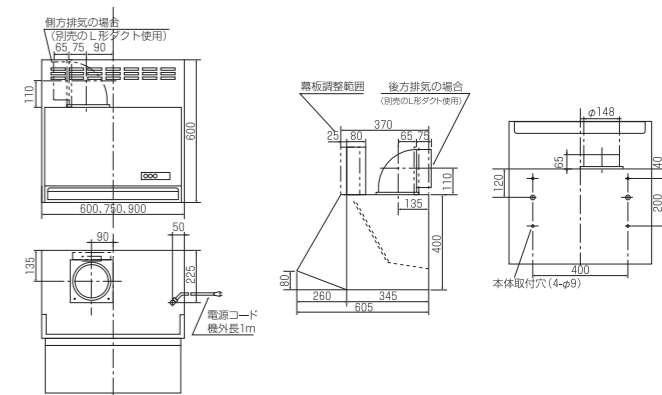

BDR シリーズ
深型レンジフード(シロッコファン)
BDR-3HL シリーズ
色：ホワイト/ブラック

1462 1463	BDR-3HL-601 W/BK	69,700 円
1464 1465	BDR-3HL-751 W/BK	82,500 円