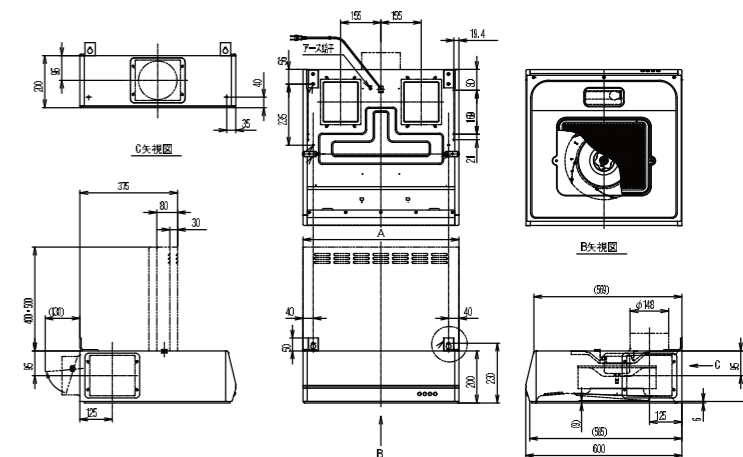

BFR シリーズ
平型レンジフード(ターボファン)
BFR-1E-601 シリーズ
色：ホワイト/ブラック

1468 1469	BFR-1E-601(平型)	72,100 円