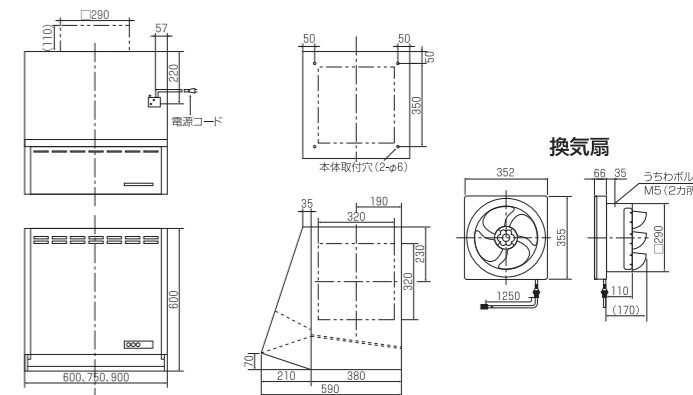

900×500×1900mm

※吊戸棚の扉はオプションとなります。 ※各サイズとも側面図は共通です。

レンジフード

ホワイト ブラック

※送料すべて別途かかります(約2,000円ほど)

FVA シリーズ
深型レンジフード(換気扇付)
FVA シリーズ
色：ホワイト/ブラック

1456 1457	FVA-606 W/BK	81,100 円
1458 1459	FVA-756 W/BK	93,200 円

BDR シリーズ
深型レンジフード(シロッコファン)
BDR-3HL シリーズ
色：ホワイト/ブラック