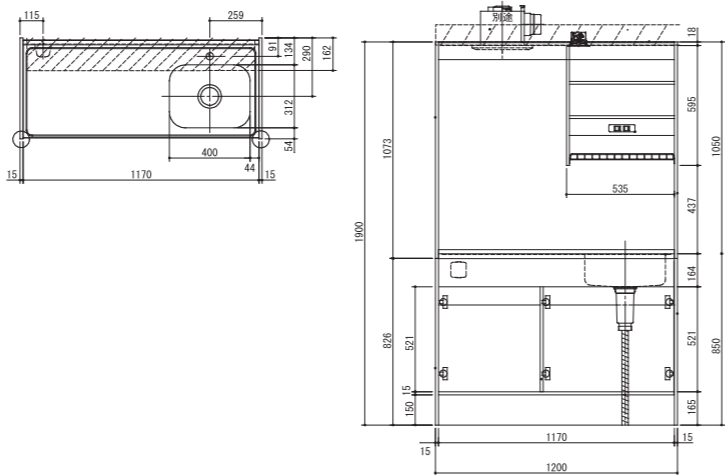

ミニキッチン

冷蔵庫収納タイプもございます。
小型冷温庫などの収納が可能です。
オフィスやアパートなどに最適です。
※冷蔵庫タイプは別価格となります。
※デザインが表示と異なる場合がございます。

仕様
奥行 500mm
高さ 1900mm
内部・底化粧仕上げ
加熱器具付属
基本色：ホワイト
換気扇 DV-225N(別途)
扉カラーブラックは別途かかります。

シングルレバー水栓付属

W1200

301 3016	1口ガスコンロ	357,000 円
3017 3018	IHヒーター(200V)	369,600 円
3018 3019	IHヒーター(100V)	332,200 円
3019 3020	フラット	290,400 円

1200×500×1900mm

W1050

3013 3014	1口ガスコンロ	358,200 円
3014 3015	IHヒーター(200V)	364,100 円
3017 3018	IHヒーター(100V)	325,600 円
3019 3020	フラット	284,400 円

1050×500×1900mm

W900

3005 3006	1口ガスコンロ	326,700 円
3014 3015	IHヒーター(200V)	339,900 円
3007 3008	IHヒーター(100V)	301,400 円
3009 3010	フラット	260,200 円